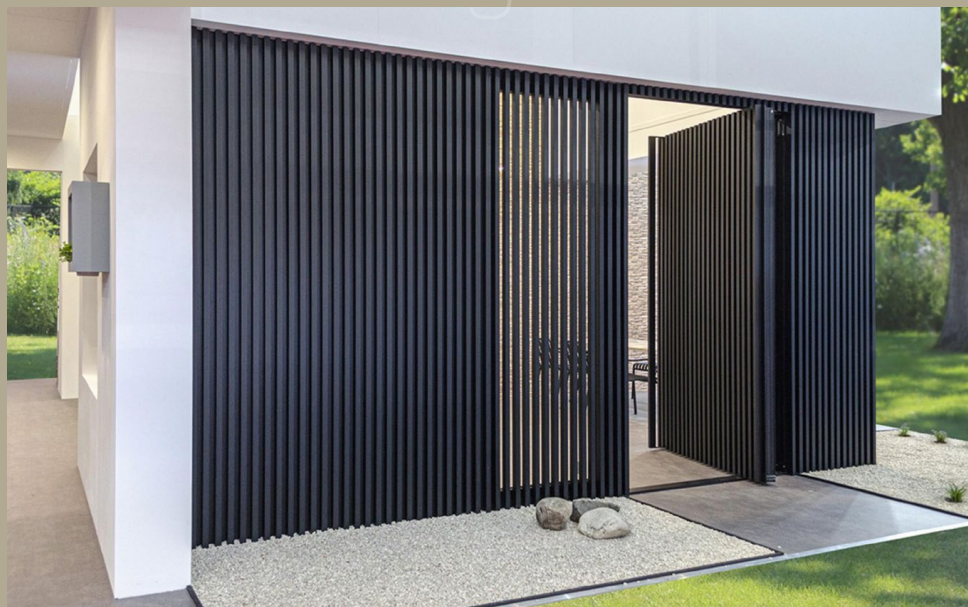

- Instalación rápida y **sin obras.**
- Materiales **resistentes y duraderos.**
- **Amplia gama** de acabados y colores.
- Aluminio **100% reciclable.**

originalidad

Fabricado, como todos nuestros productos, con **aluminio 100% reciclable.**