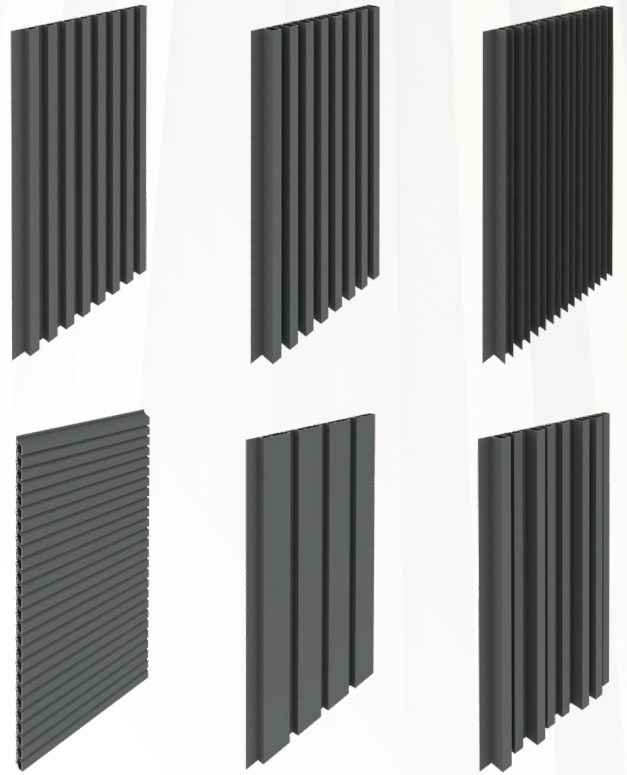

DECO WALL

Decorando espacios

Conozca Deco Wall,

el revestimiento de **aluminio** que le da un nuevo **ambiente** a su espacio favorito.

Deco Wall consta de un panel base personalizable con **cinco** tipologías de **perfiles verticales** y uno **horizontal**.

Todos ellos **disponibles** en una amplia gama de colores y acabados.

diseño

Los revestimientos decorativos son **tendencia**, aportan elegancia y personalizan el ambiente, **tanto en espacios interiores como exteriores.**